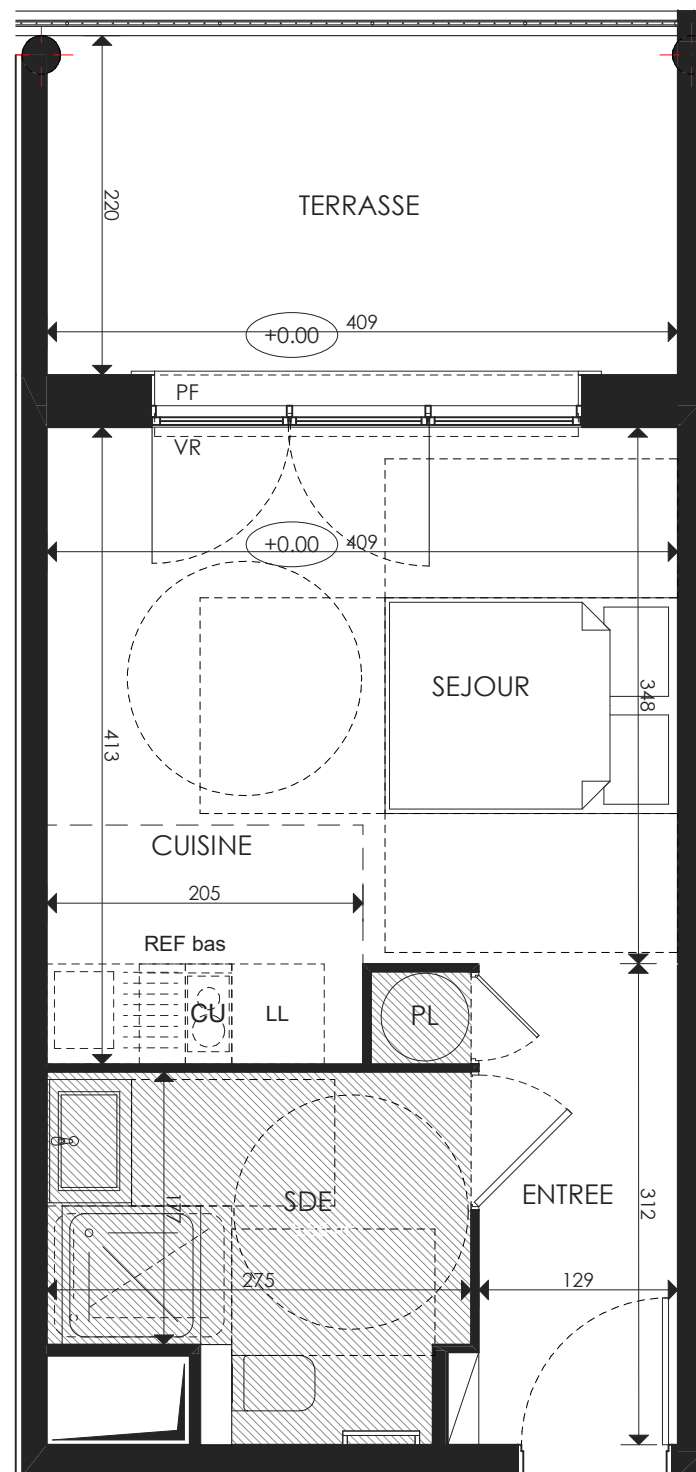

Le Domaine de la Fée

Avenue Montferrat
83300 - Draguignan

Studio, A007
Bâtiment A, RDC

surfaces habitables

Réception dont :	20,03 m ²
Entrée + PL	- 4,45 m ²
Séjour	- 12,40 m ²
Cuisine	- 3,18 m ²

Salle de Bains 5,89 m²

TOTAL 25,92 m²

Terrasse 8,99 m²

LEGENDE: PF: Porte Fenêtre / F: Fenêtre / FAV: Fenêtre Allège Vitrée / VR: Volet Roulant / TE: Tableau Electrique / PL: Placard / CU: Cuisson / F: Réfrigérateur / LL: Lave Linge / LV: Lave Vaisselle / Soffite, faux plafond : / Niveau

NOTA: Des modifications sont susceptibles d'être apportées à ce plan en fonction des nécessités techniques de la réalisation, tant en ce qui concerne les dimensions libres que l'équipement. Les surfaces indiquées sont approximatives. Les retombées, soffites, faux plafonds, canalisations, ballon d'eau chaude, ainsi que l'emplacement des équipements sont figurés à titre indicatif / La surface des placards ou des dressing est incluse dans celle des pièces attenantes