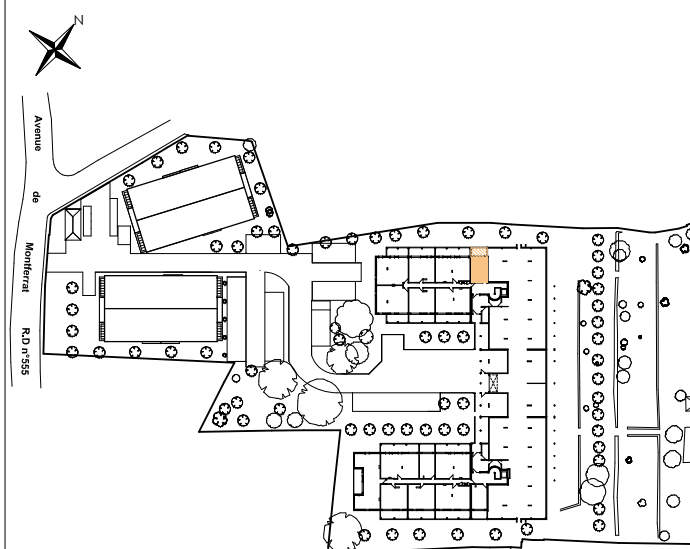

Le Domaine de la Fée

Avenue Montferrat
83300 - Draguignan

Studio, A007
Bâtiment A, RDC

surfaces habitables

Réception dont :	20,03 m ²
Entrée + PL	- 4,45 m ²
Séjour	- 12,40 m ²
Cuisine	- 3,18 m ²

Salle de Bains 5,89 m²

TOTAL 25,92 m²

Terrasse 8,99 m²

LEGENDE: PF: Porte Fenêtre / F: Fenêtre / FAV: Fenêtre Allège Vitrée / VR: Volet Roulant / TE: Tableau Electrique / PL: Placard / CU: Cuisson / F: Réfrigérateur / LL: Lave Linge / LV: Lave Vaisselle / Soffite, faux plafond : / Niveau

NOTA: Des modifications sont susceptibles d'être apportées à ce plan en fonction des nécessités techniques de la réalisation, tant en ce qui concerne les dimensions libres que l'équipement. Les surfaces indiquées sont approximatives. Les retombées, soffites, faux plafonds, canalisations, ballon d'eau chaude, ainsi que l'emplacement des équipements sont figurés à titre indicatif / La surface des placards ou des dressing est incluse dans celle des pièces attenantes